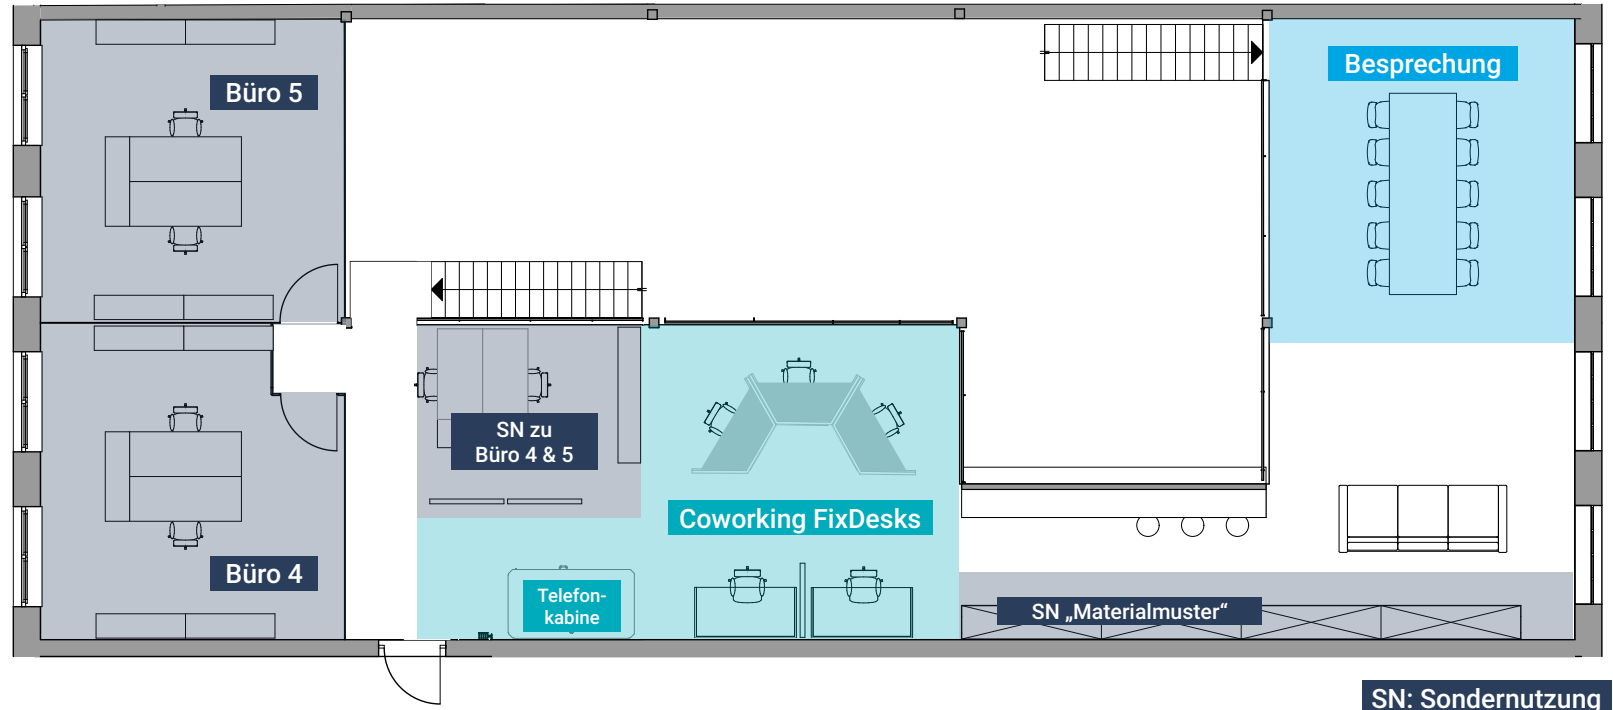

Grundriss

Hafenraum GbR
 Nina Maier & Burkhardt Geipel
 Wertstraße 9
 23730 Neustadt i.H.

HAFENRAUM.

Grundriss Galerie

Hafenraum GbR
Nina Maier & Burkhardt Geipel
Wertstraße 9
23730 Neustadt i.H.

HAFENRAUM.